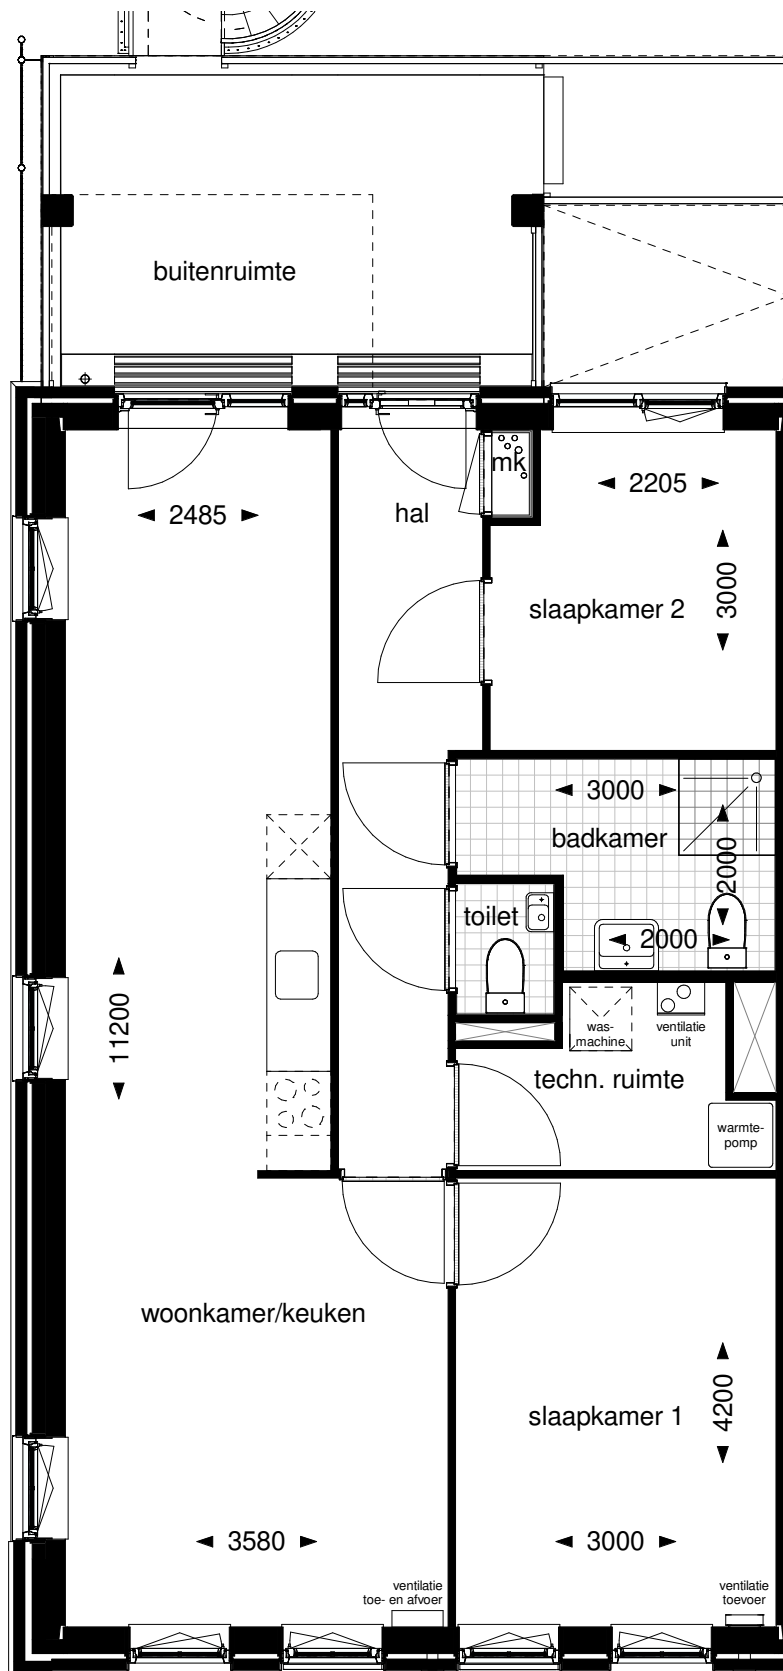

Project: nwb Prins Hendrikstraat

Bladomschrijving: Type AH2m

Bouwnummers: 36

Bladnummer: VT-T06

Schaal: 1:50 (bij print op A3)

Datum: 16-04-2021

WONINGBOUWVERENIGING
Hoek van Holland

Project: nwb Prins Hendrikstraat

Bladomschrijving: Type BH1ms

Bouwnummers: 12, 24

Bladnummer: VT-T12

Schaal: 1:50 (bij print op A3)

Datum: 16-04-2021

Gespiegelde variant (Bas)

Bouwnummers: 14, 21, 26, 33,
50, 52, 65, 67

WONINGBOUWVERENIGING
Hoek van Holland