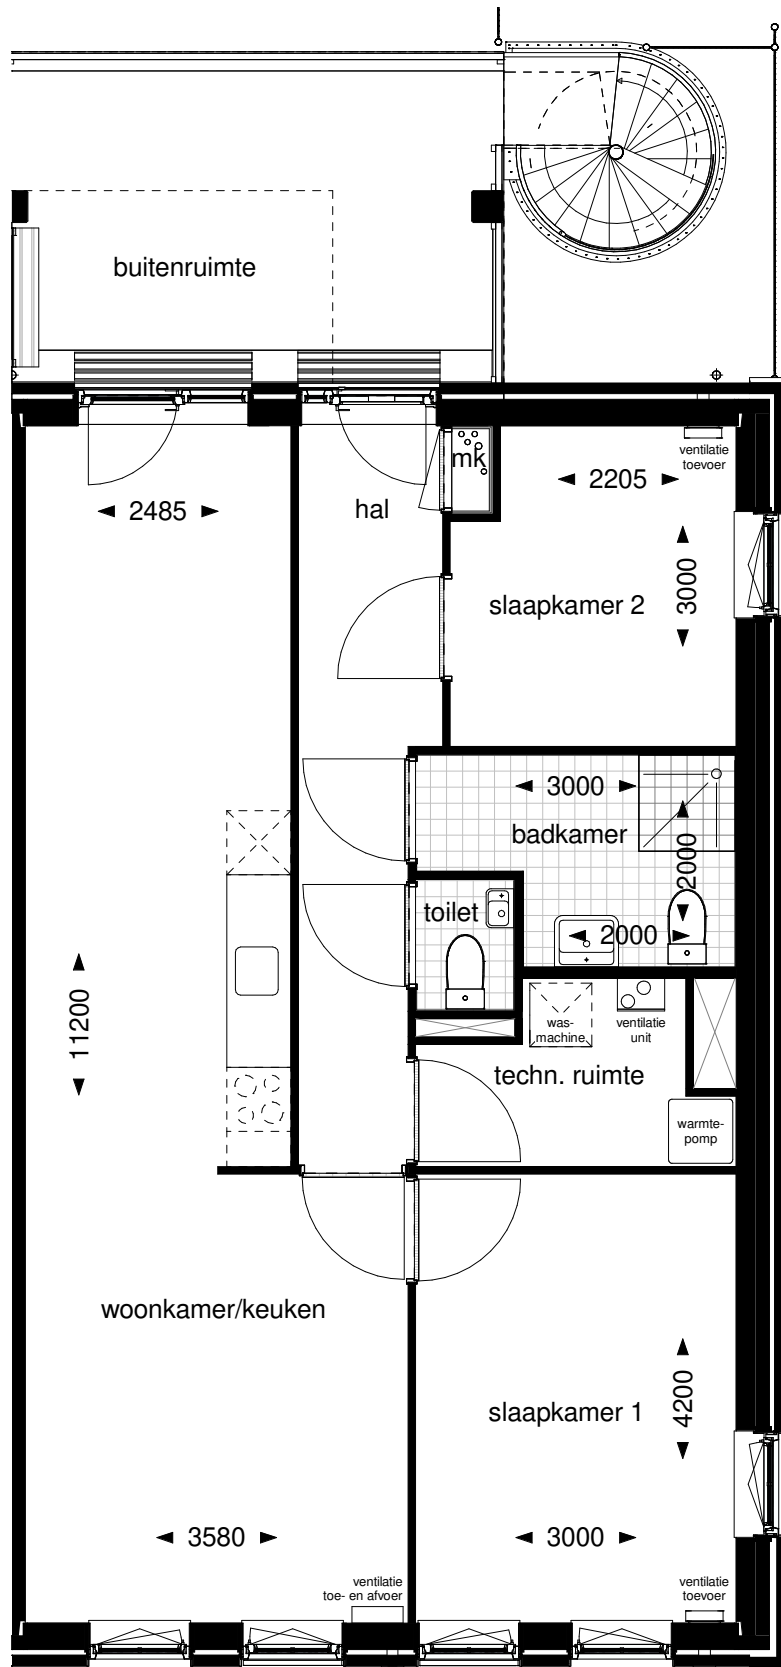

Bladomschrijving: Type BH1ms

Bouwnummers: 12, 24

Bladnummer: VT-T12

Schaal: 1:50 (bij print op A3)

Datum: 16-04-2021

Gespiegelde variant (Bas)

Bouwnummers: 14, 21, 26, 33,
50, 52, 65, 67

WONINGBOUWVERENIGING
Hoek van Holland

Project:	nwb Prins Hendrikstraat
Bladomschrijving:	Type Ba
Bouwnummers:	13, 17, 18, 22, 25, 27, 29, 30, 34, 49, 64
Bladnummer:	VT-T10
Schaal:	1:50 (bij print op A3)
Datum:	16-04-2021

Gespiegelde variant (Bms)

Bouwnummers: 16, 19, 28, 31,
48, 63

WONINGBOUWVERENIGING
Hoek van Holland

Project: nwb Prins Hendrikstraat

Bladomschrijving: Type Bm

Bouwnummers: 15, 20, 32, 51, 53, 66, 68

Bladnummer: VT-T08

Schaal: 1:50 (bij print op A3)

Datum: 16-04-2021

WONINGBOUWVERENIGING
Hoek van Holland

Project: nwb Prins Hendrikstraat

Bladomschrijving: Type BH2ms

Bouwnummers: 23, 35

Bladnummer: VT-T14

Schaal: 1:50 (bij print op A3)

Datum: 16-04-2021