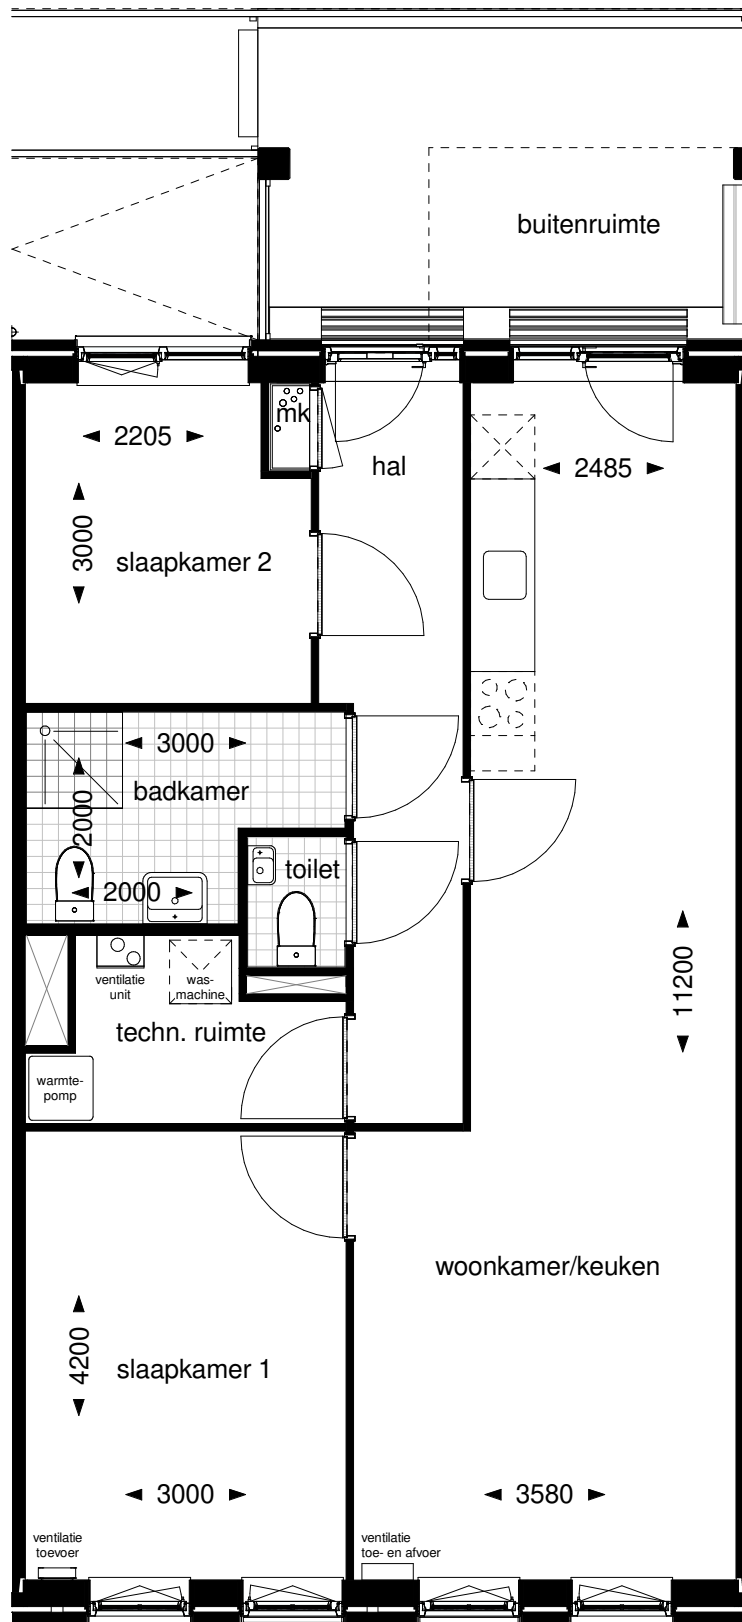

Project: nwb Prins Hendrikstraat

Bladomschrijving: Type AH2m

Bouwnummers: 36

Bladnummer: VT-T06

Schaal: 1:50 (bij print op A3)

Datum: 16-04-2021

WONINGBOUWVERENIGING
Hoek van Holland

Project: nwb Prins Hendrikstraat

Bladomschrijving: Type BH1ms

Bouwnummers: 12, 24

Bladnummer: VT-T12

Schaal: 1:50 (bij print op A3)

Datum: 16-04-2021

Gespiegelde variant (Bas)

Bouwnummers: 14, 21, 26, 33,
50, 52, 65, 67

WONINGBOUWVERENIGING
Hoek van Holland