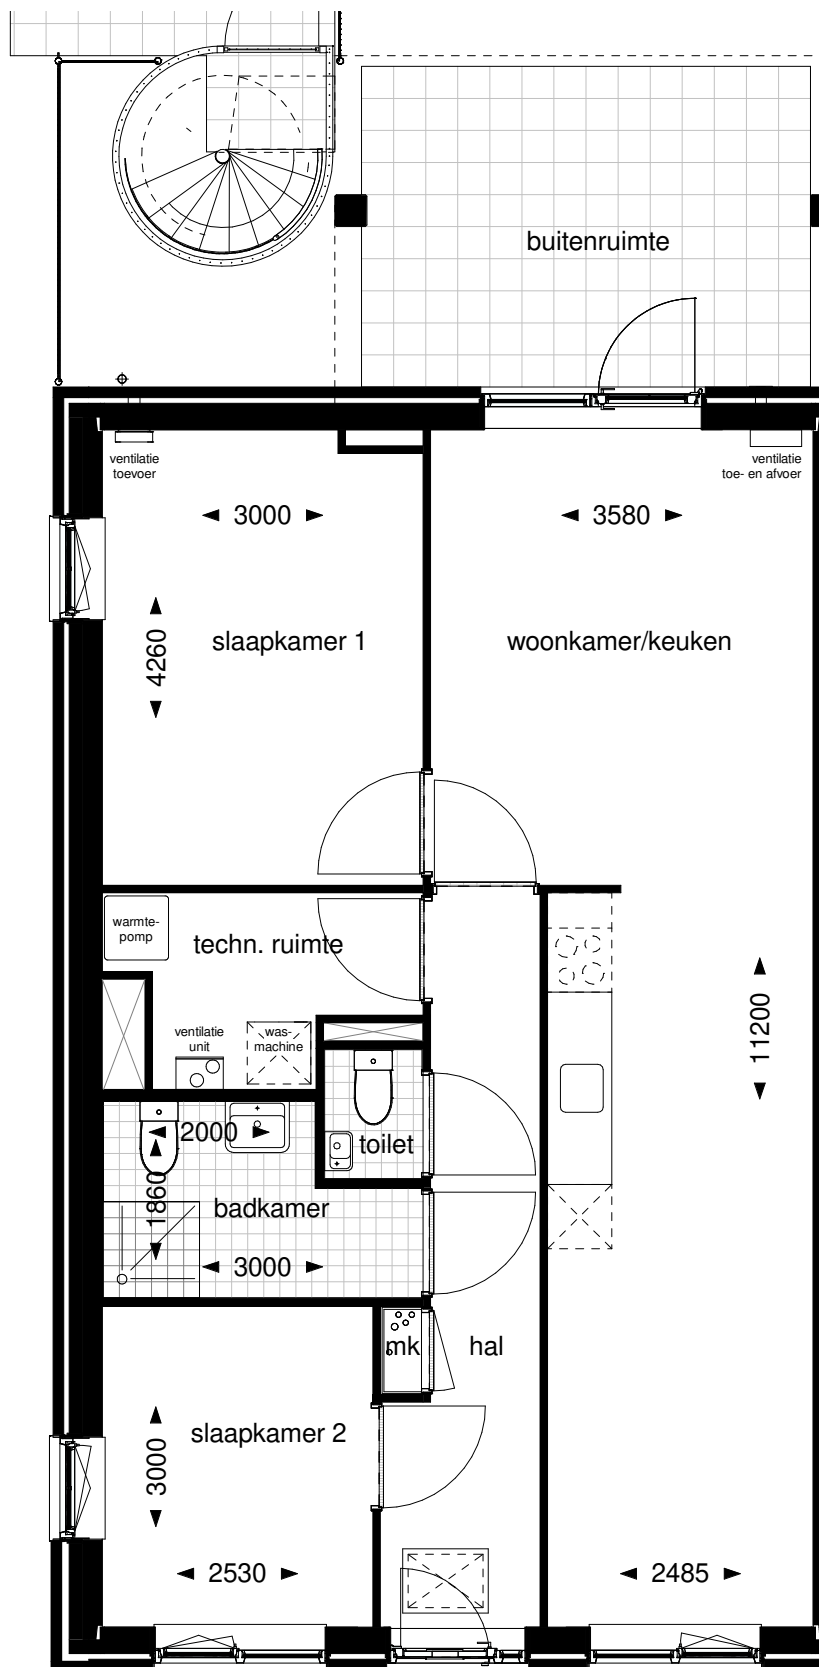

Gespiegelde variant (Ams)
 Bouwnummers: 5, 9, 39, 41

WONINGBOUWVERENIGING
Hoek van Holland

Project:	nwb Prins Hendrikstraat
Bladomschrijving:	Type Am
Bouwnummers:	2, 4, 6, 8, 38, 42
Bladnummer:	VT-T01
Schaal:	1:50 (bij print op A3)
Datum:	16-04-2021

WONINGBOUWVERENIGING
Hoek van Holland

Project: nwb Prins Hendrikstraat

Bladomschrijving: Type Avs

Bouwnummers: 3, 7, 37

Bladnummer: VT-T04

Schaal: 1:50 (bij print op A3)

Datum: 16-04-2021

WONINGBOUWVERENIGING
Hoek van Holland

Project: nwb Prins Hendrikstraat

Bladomschrijving: Type AH2m

Bouwnummers: 36

Bladnummer: VT-T06

Schaal: 1:50 (bij print op A3)

Datum: 16-04-2021

WONINGBOUWVERENIGING
Hoek van Holland

Project: nwb Prins Hendrikstraat

Bladomschrijving: Type BH1ms

Bouwnummers: 12, 24

Bladnummer: VT-T12

Schaal: 1:50 (bij print op A3)

Datum: 16-04-2021

Gespiegelde variant (Bas)

Bouwnummers: 14, 21, 26, 33,
50, 52, 65, 67

WONINGBOUWVERENIGING
Hoek van Holland