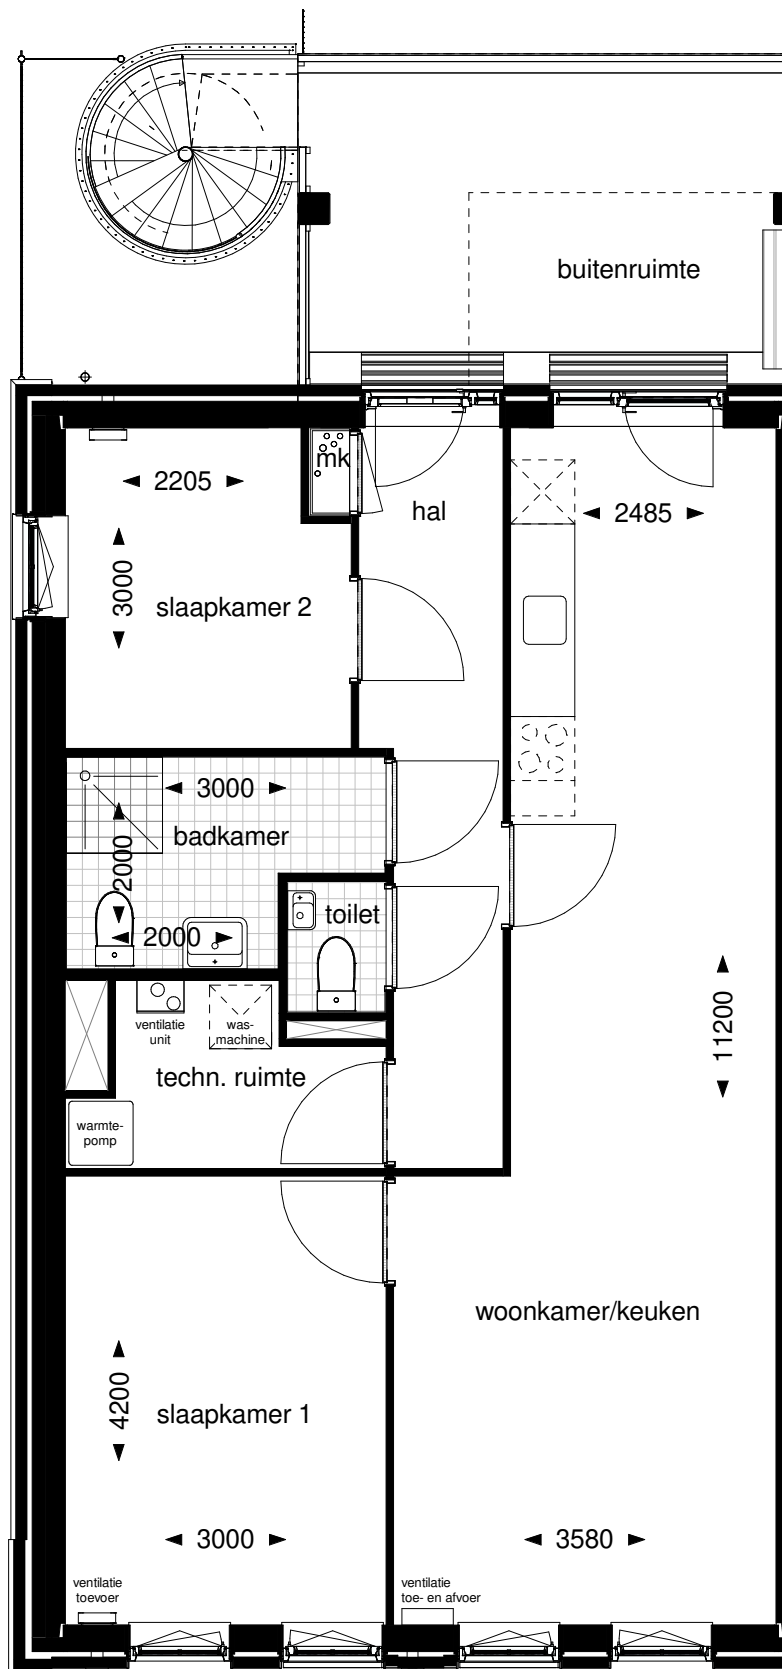

Bouwnummers: 16, 19, 28, 31,
48, 63

WONINGBOUWVERENIGING
Hoek van Holland

Project: nwb Prins Hendrikstraat

Bladomschrijving: Type Bm

Bouwnummers: 15, 20, 32, 51, 53, 66, 68

Bladnummer: VT-T08

Schaal: 1:50 (bij print op A3)

Datum: 16-04-2021

WONINGBOUWVERENIGING
Hoek van Holland

Project: nwb Prins Hendrikstraat

Bladomschrijving: Type BH2ms

Bouwnummers: 23, 35

Bladnummer: VT-T14

Schaal: 1:50 (bij print op A3)

Datum: 16-04-2021

WONINGBOUWVERENIGING
Hoek van Holland

Project: nwb Prins Hendrikstraat

Bladomschrijving: Type BH2a

Bouwnummers: 47, 62

Bladnummer: VT-T13

Schaal: 1:50 (bij print op A3)

Datum: 16-04-2021

Gespiegelde variant (Ds)
 Bouwnummers: 57, 72