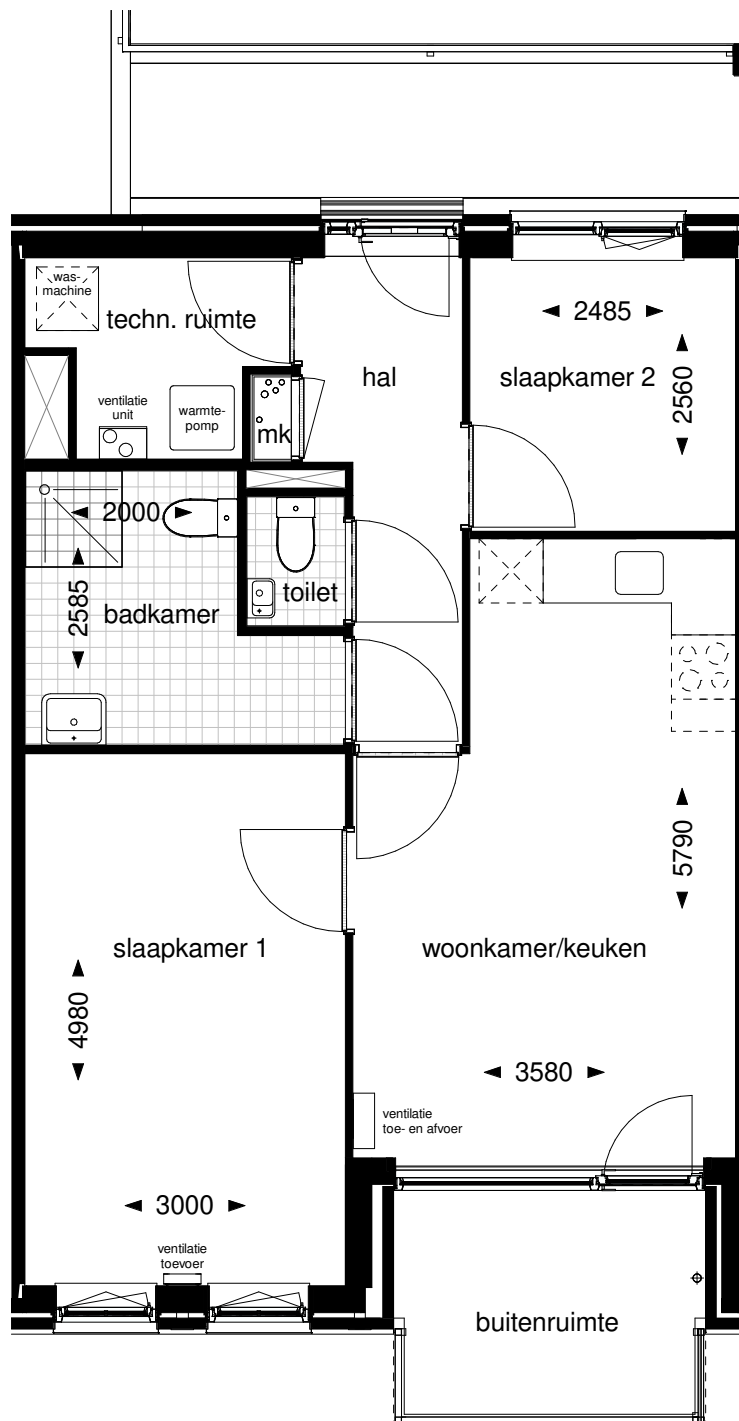

Datum: 16-04-2021

WONINGBOUWVERENIGING
Hoek van Holland

Project: nwb Prins Hendrikstraat

Bladomschrijving: Type BH2ms

Bouwnummers: 23, 35

Bladnummer: VT-T14

Schaal: 1:50 (bij print op A3)

Datum: 16-04-2021

WONINGBOUWVERENIGING
Hoek van Holland

Project: nwb Prins Hendrikstraat

Bladomschrijving: Type BH2a

Bouwnummers: 47, 62

Bladnummer: VT-T13

Schaal: 1:50 (bij print op A3)

Datum: 16-04-2021

Gespiegelde variant (Ds)
 Bouwnummers: 57, 72

WONINGBOUWVERENIGING
Hoek van Holland

Project:	nwb Prins Hendrikstraat
Bladomschrijving:	Type D
Bouwnummers:	56, 71
Bladnummer:	VT-T21
Schaal:	1:50 (bij print op A3)
Datum:	16-04-2021

WONINGBOUWVERENIGING
Hoek van Holland