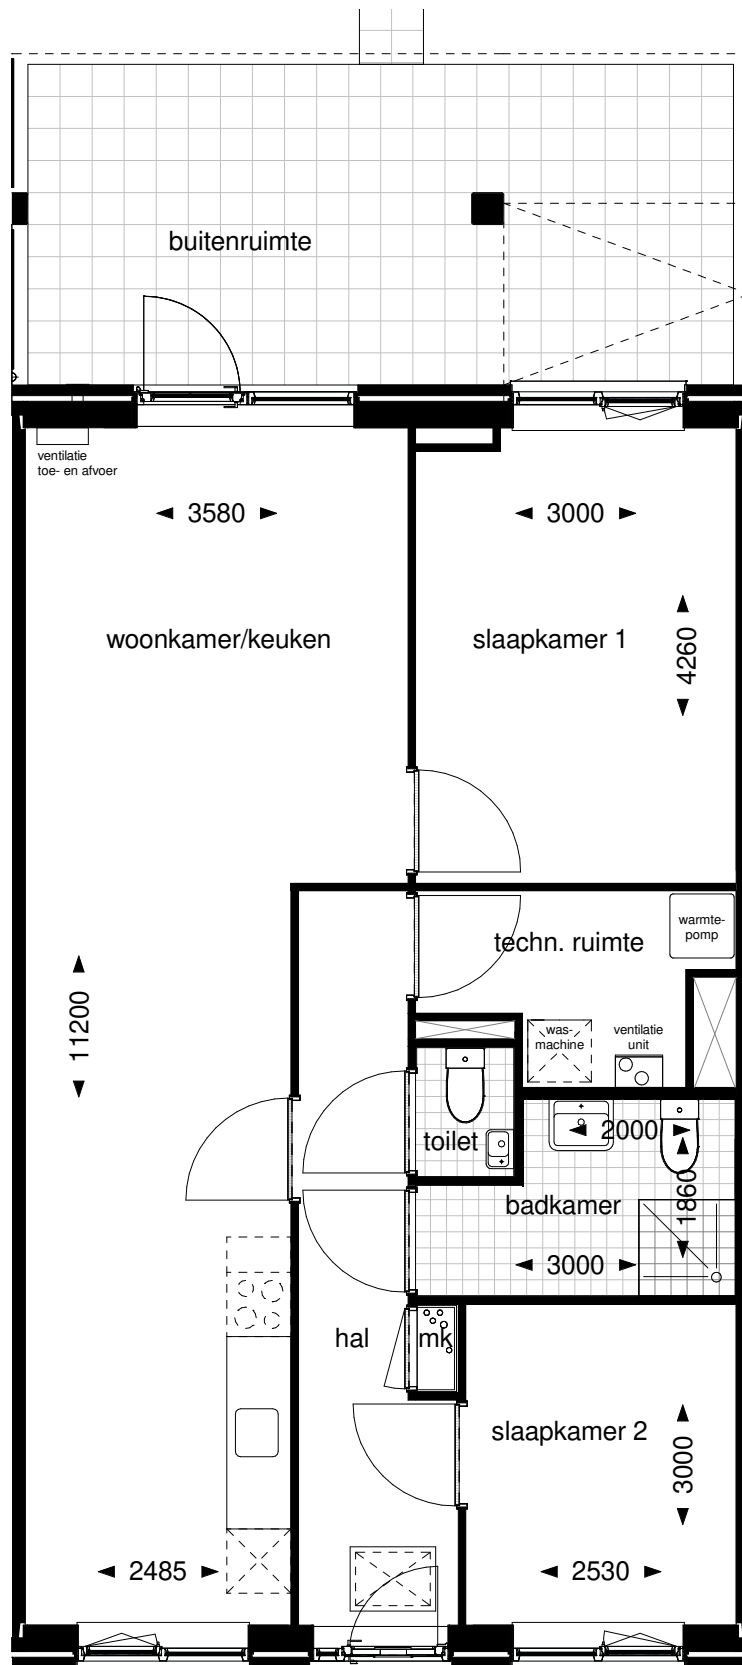

Gespiegelde variant (Ams)
 Bouwnummers: 5, 9, 39, 41

WONINGBOUWVERENIGING
Hoek van Holland

Project:	nwb Prins Hendrikstraat
Bladomschrijving:	Type Am
Bouwnummers:	2, 4, 6, 8, 38, 42
Bladnummer:	VT-T01
Schaal:	1:50 (bij print op A3)
Datum:	16-04-2021

WONINGBOUWVERENIGING
Hoek van Holland

Project: nwb Prins Hendrikstraat

Bladomschrijving: Type Avs

Bouwnummers: 3, 7, 37

Bladnummer: VT-T04

Schaal: 1:50 (bij print op A3)

Datum: 16-04-2021

WONINGBOUWVERENIGING
Hoek van Holland

Project: nwb Prins Hendrikstraat

Bladomschrijving: Type AH2m

Bouwnummers: 36

Bladnummer: VT-T06

Schaal: 1:50 (bij print op A3)

Datum: 16-04-2021

WONINGBOUWVERENIGING
Hoek van Holland

Project: nwb Prins Hendrikstraat

Bladomschrijving: Type BH1ms

Bouwnummers: 12, 24

Bladnummer: VT-T12

Schaal: 1:50 (bij print op A3)

Datum: 16-04-2021

Gespiegelde variant (Bas)

Bouwnummers: 14, 21, 26, 33,
50, 52, 65, 67

WONINGBOUWVERENIGING
Hoek van Holland