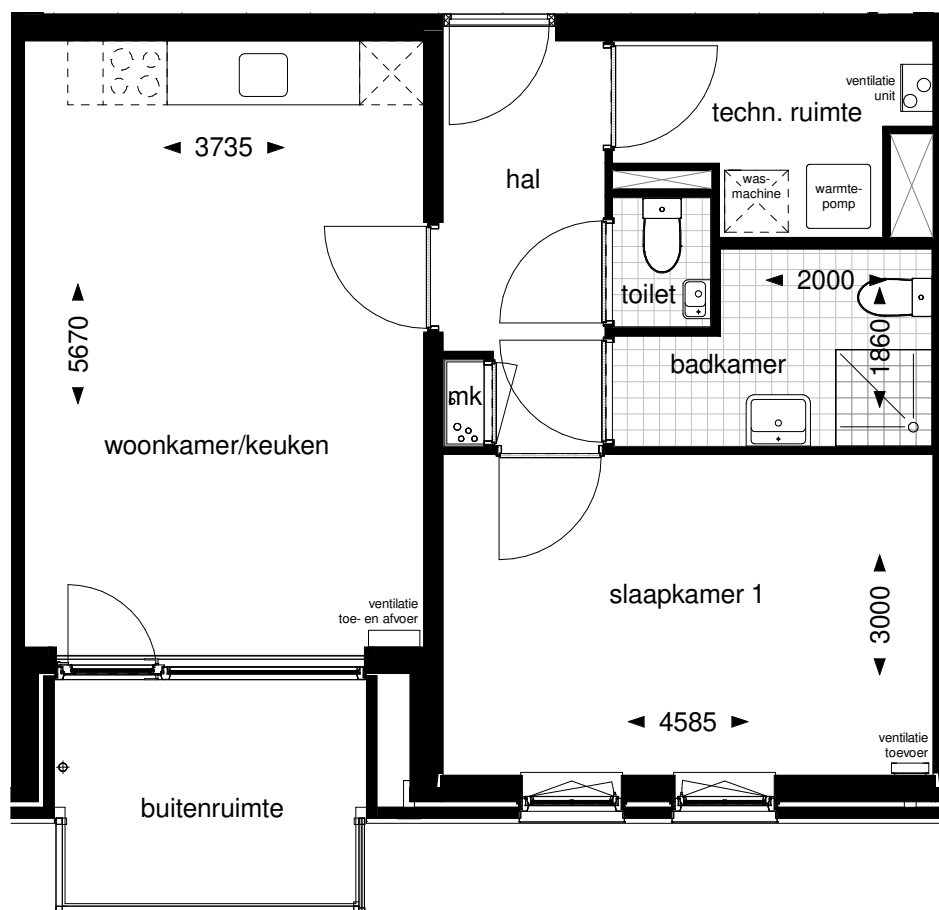

WONINGBOUWVERENIGING
Hoek van Holland

Project: nwb Prins Hendrikstraat

Bladomschrijving: Type E

Bouwnummers: 55, 70

Bladnummer: VT-T23

Schaal: 1:50 (bij print op A3)

Datum: 16-04-2021