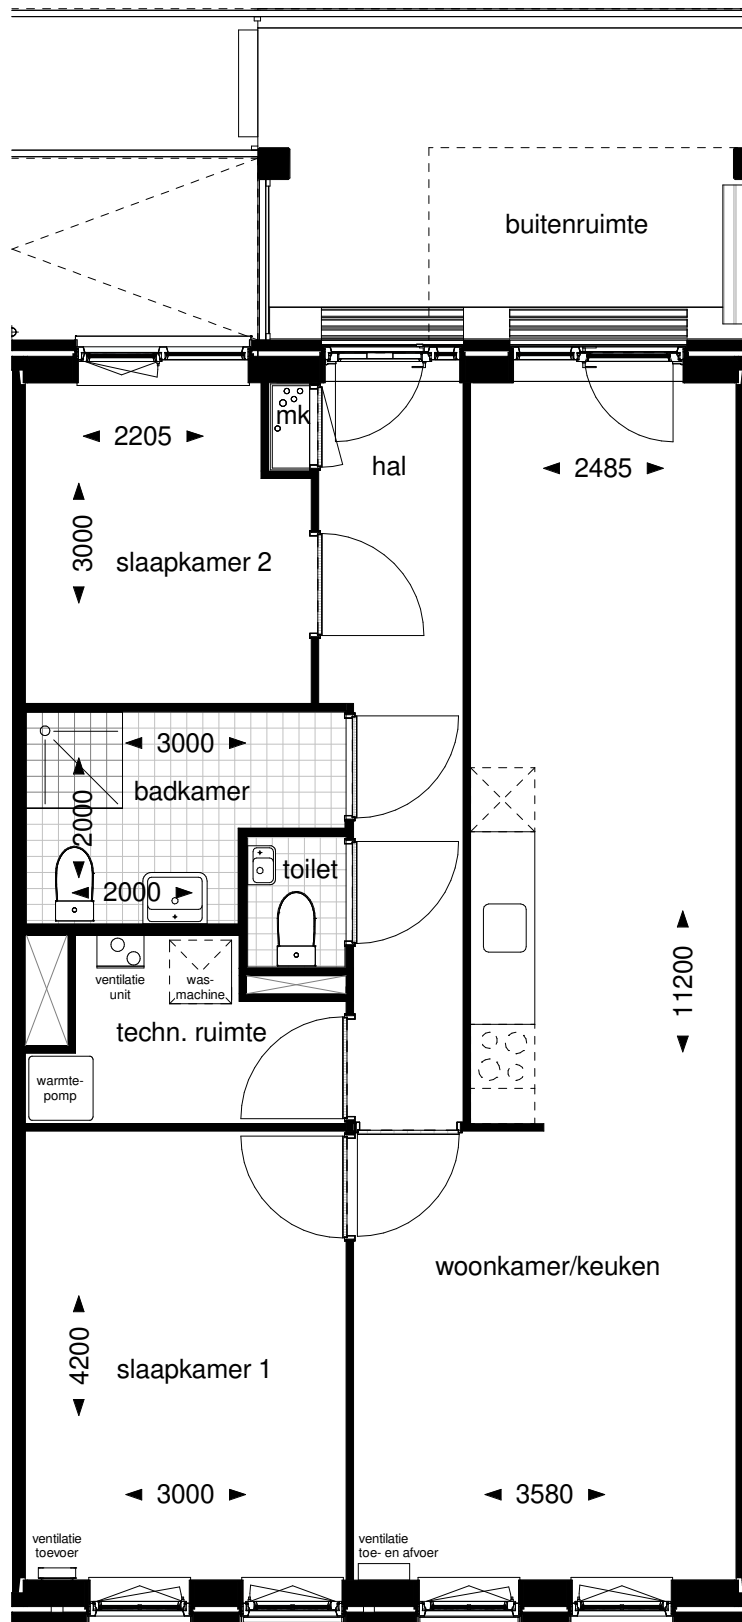

Project: nwb Prins Hendrikstraat

Bladomschrijving: Type AH2m

Bouwnummers: 36

Bladnummer: VT-T06

Schaal: 1:50 (bij print op A3)

Datum: 16-04-2021

WONINGBOUWVERENIGING
Hoek van Holland

Project: nwb Prins Hendrikstraat

Bladomschrijving: Type BH1ms

Bouwnummers: 12, 24

Bladnummer: VT-T12

Schaal: 1:50 (bij print op A3)

Datum: 16-04-2021

Gespiegelde variant (Bas)

Bouwnummers: 14, 21, 26, 33,
50, 52, 65, 67

WONINGBOUWVERENIGING
Hoek van Holland

Project:	nwb Prins Hendrikstraat
Bladomschrijving:	Type Ba
Bouwnummers:	13, 17, 18, 22, 25, 27, 29, 30, 34, 49, 64
Bladnummer:	VT-T10
Schaal:	1:50 (bij print op A3)
Datum:	16-04-2021

Gespiegelde variant (Bms)